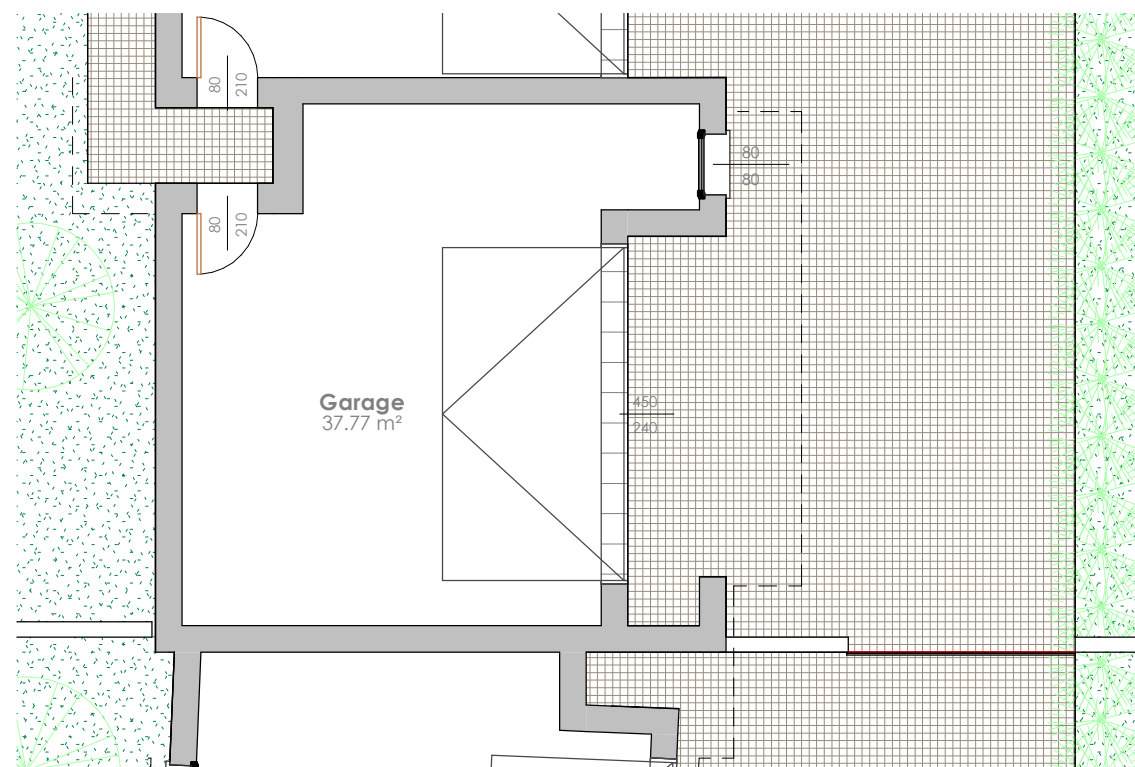

PIANTA PIANO SECONDO sc 1:100

PIANTA PIANO TERRA sc 1:100

PIANTA PIANO SECONDO sc 1:500

PIANTA PIANO TERRA sc 1:500

COSTRUZIONI PESTRIN S.A.S.

ALLOGGIO A4

FABBRICATO RESIDENZIALE 5 ALLOGGI - CASALE SUL SILE